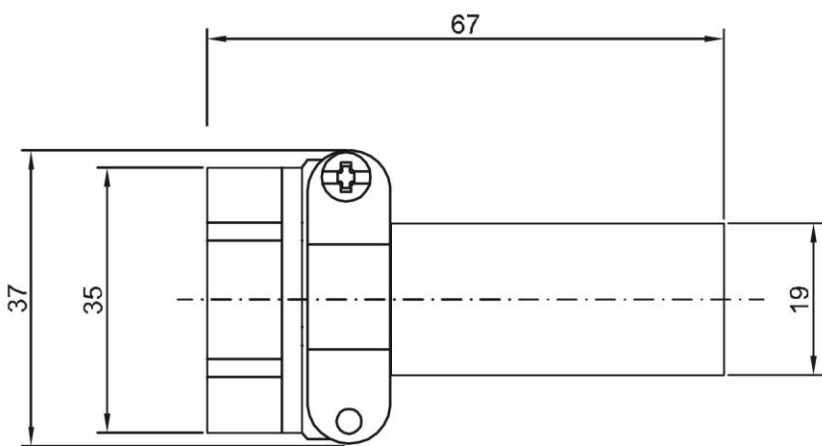

MS軍規接頭

單位 : mm