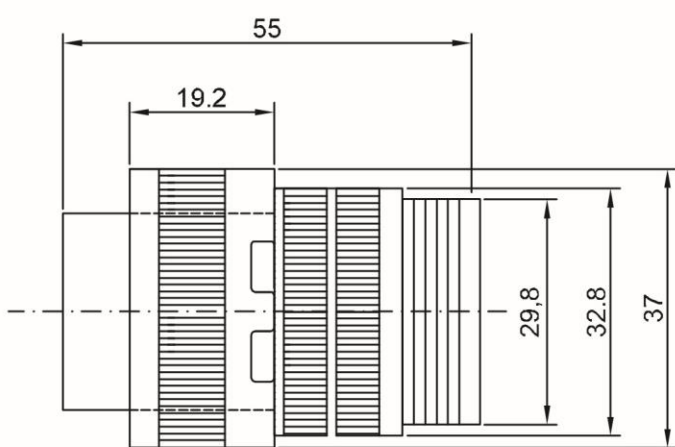

MS軍規接頭

單位 : mm