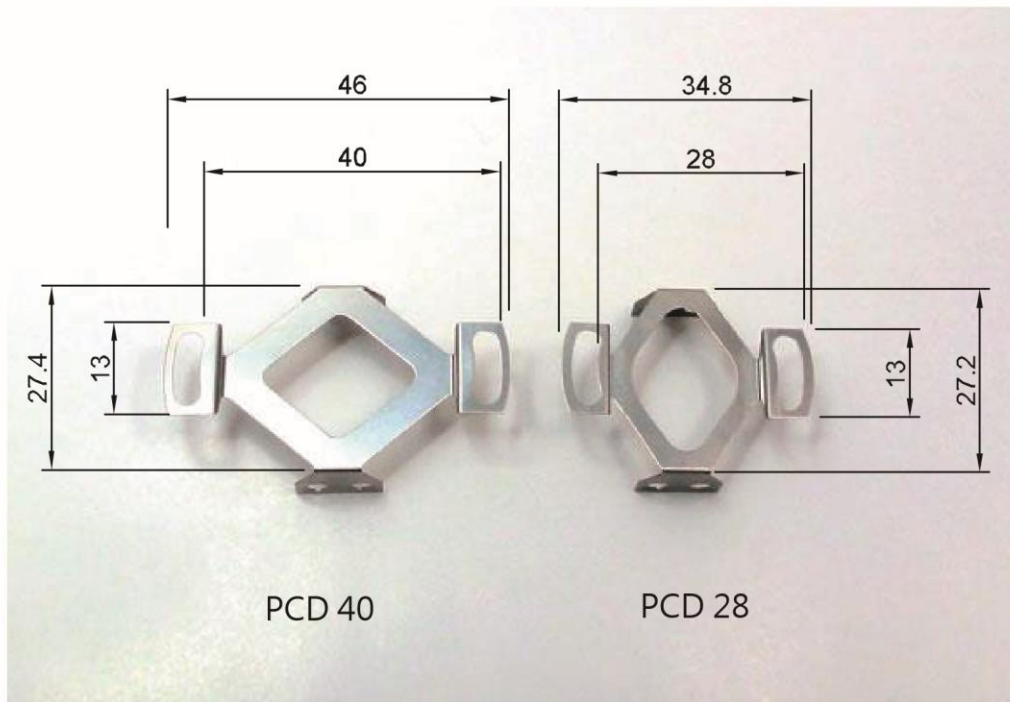

ERN專用彈片

PCD 28 / PCD 40

單位：mm